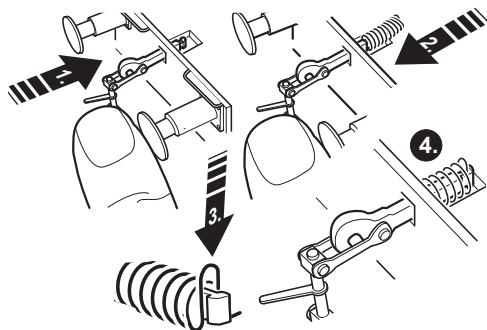

märklin

58391

Puffer	E167 225
Klauenkupplung	E160 632
Rangierertritt	E481 680
Hängeeisen	E176 320
Schraube 2,5 x 8	E583 110
Schlußscheibenhalter	E583 280
Bremskurbel	E596 380
Schraube 3,0 x 9,5	E124 197
Beipack	E261 356
Radsatz	E264 246
Lagerblech	E481 480